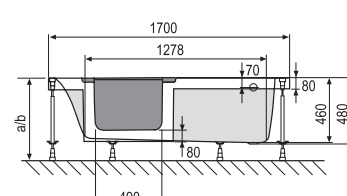

pohled shora 608.200200

pohled shora 608.200100

Vana PICCOLO Step-in

vana s odnímatelnými dvířky

pohled shora 608.200100

pohled z boku 608.200100

a = stavební výška vany 600 mm
b = stavební výška vany se styropěnovým nosičem 600 mm

pohled shora 608.200200

pohled z boku 608.200200

Vany

Délka	Vanová konstrukce	Šířka	Hloubka vany	Objem v litrech (cca)	Váha v kg (cca)	Objednáací číslo	Cena bílá barva
1700	včetně/-	940/700	460	175	45	608.200100	3 500,-
1700	včetně/-	700/940	460	175	45	608.200200	3 500,-