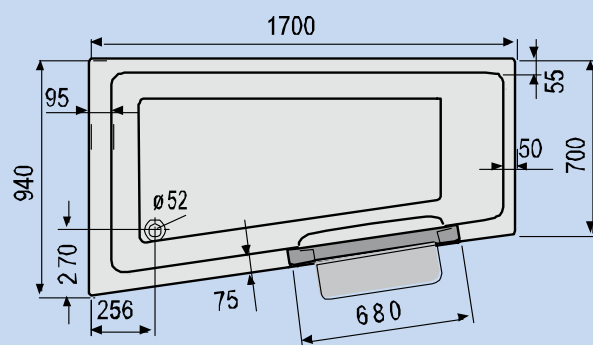

...dokonalé uvolnění pro všechny členy rodiny

PICCOLO Step-in

Technické informace

- ❖ Vana je vyrobena z kvalitního sanitárního akrylátu ve zpevněném a vyztuženém provedení GFK o garantované síle 4-5 mm
- ❖ Možnost usazení do vanového nosiče
- ❖ Profil zástěn v provedení matný chrom 070 bílý 001, design chrom Platinum Silber 062
- ❖ Zástěny z tvrzeného bezpečnostního skla v provedení čirém 551 a mléčném Edelsatin 583 s možností povrchové úpravy skla CLEARtec 751 popř. 783
- ❖ Vana je dodána včetně předmontovaných vanových nožiček a servomechanického zařízení s kontrolním čidlem
- ❖ Nutný přívod 230V/50Hz - 16A IP65 , trafo je součástí technického řešení a dodávky vany
- ❖ Objem vany 175 litrů , váha 45 kg

pohled shora 608.200200

pohled shora 608.200100

Vana PICCOLO Step-in

vana s odnímatelnými dvířky

pohled shora 608.200100

pohled z boku 608.200100

a = stavební výška vany 600 mm
b = stavební výška vany se styropěnovým nosičem 600 mm