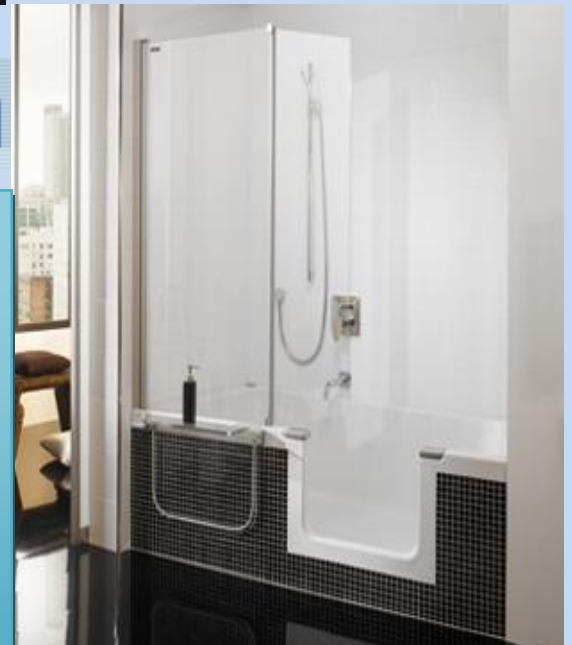

PICCOLO Step-in

Nové a chytré řešení ,

„All Inclusiv“ pro malé koupelny.

Nová Piccolo Step- In je vyloženě velkorysá sprcha, která Vás současně také pozve ke koupání . Flexibilní řešení pro malé prostory, rozličné stavební situace, vhodná pro všechny členy rodiny a věkové skupiny , pro všechny životní situace.

Velká sprcha pro malé koupelny v kombinaci s vanou je vynikající řešení spojené s výbornou cenou a činitelem výkonu, jednoduché a prozkoumané požívání se zřeknutím se komplikované techniky s maximálně pohodlným vstupem .