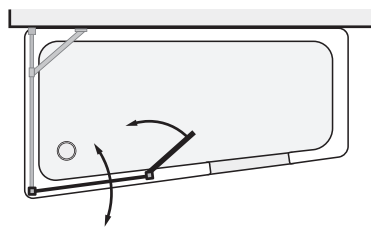

pohled shora na dvoudílnou zástěnu s bočním dílem vlevo

Základní cena v €

WEM	Šířka	Model	Výška	Objednací číslo upevnění vlevo	Objednací číslo upevnění vpravo	Matný chrom/ESG sklo	bílá/ESG sklo	Platinum/ESG sklo
libovolná	710	1dílný	1500	323.310251	323.310252	595,-	930,-	930,-
libovolná	780	2dílný	1500	323.320251	323.320252	785,-	1 160,-	1 160,-

Jiné rozměry jednodílné zástěny

Šířka	Výška	Model	Objednací číslo upevnění vlevo	Objednací číslo upevnění vpravo	Matný chrom/ESG sklo	bílá/ESG sklo	Platinum/ESG sklo
780	1000-1500	1dílný	323.310201	323.310202	685,-	1 020,-	1 020,-

Jiné rozměry dvoudílné zástěny

Šířka	Výška	Model	Objednací číslo upevnění vlevo	Objednací číslo upevnění vpravo	Matný chrom/ESG sklo	bílá/ESG sklo	Platinum/ESG sklo
1100	1000-1500	2dílný	323.320201	323.320202	905,-	1 280,-	1 280,-

WM = šířka vaničky
WEM = nastavitelná šířka

Základní provedení

Kovové barvy: silber edelmatt 070

Duscholux Platinum silber 062

Barvy: DuschoColor bílá 001

Jednovrstvé tvrzené bezpečnostní sklo: číré 551 a 751 s úpravou Cleartec

Zvláštní provedení

ESG s úpravou Cleartec 751

Navýšení ceny € 163,- (za dveře/1dílné)

ESG s úpravou Cleartec 751

Navýšení ceny € 257,- (za dveře/2dílné)

ESG Edelsatin 583

Navýšení ceny € 172,- (za dveře/1dílné)

ESG Edelsatin 583

Navýšení ceny € 277,- (za dveře/2dílné)

ESG Edelsatin s úpravou Cleartec 783

Navýšení ceny € 335,- (za dveře/1dílné)

ESG Edelsatin s úpravou Cleartec 783

Navýšení ceny € 534,- (za dveře/2dílné)

Pokyny

Sprchová zástěna Piccolo Step-in se hodí jen na vanu Piccolo Step-in.