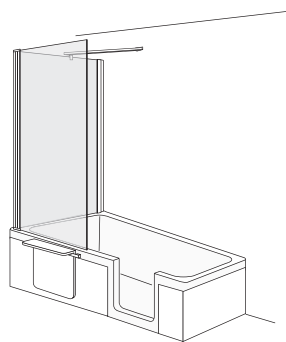

PICCOLO Step-in

skladací sprchová zástěna ke kombinaci s přidávným bočním dílem

pohled na jednodílnou zástěnu