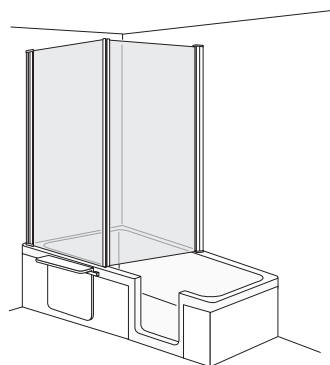

PICCOLO Step-in

skládací sprchová zástěna/rohový vstup

WM = šířka vaničky
WEM = nastavitelná šířka

Základní provedení

Kovové barvy: silber edelmatt 070

Duscholux Platinum silber 062

Barvy: Duschocolor bílá 001

Jednovrstvé tvrzené bezpečnostní sklo:
čiré 551 a 751 s úpravou Cleartec

Zvláštní provedení

ESG s úpravou Cleartec 751

Navýšení ceny € 257,- (za 1 dveře)

ESG Edelsatin 583

Navýšení ceny € 277,- (za 1 dveře)

ESG Edelsatin s úpravou Cleartec 783

Navýšení ceny € 534,- (za 1 dveře)

Pokyny

Sprchová zástěna Piccolo Step-in se hodí jen na vanu Piccolo Step-in.

pohled ze předu