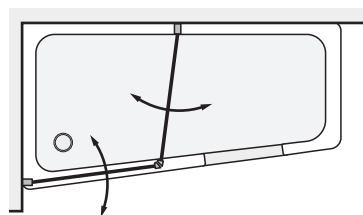

Sprchová zástěna Piccolo Step-in se hodí jen na vanu Piccolo Step-in.

pohled ze předu

pohled shora
upevnění vlevo

Základní cena v €

WEM	Šířka	Model	Výška	Objednací číslo upevnění vlevo	Objednací číslo upevnění vpravo	Matný chrom/ESG sklo	bílá/ESG sklo	Platinum/ESG sklo
libovolná	710-780	rohový vstup	1500	323.321151	323.321152	1 198,-	1 573,-	1 573,-