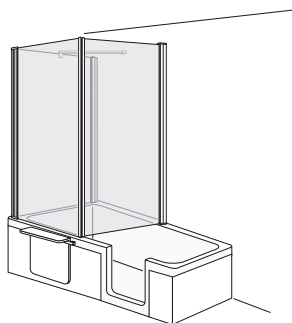

PICCOLO Step-in

rohový vstup ke kombinaci s bočním dílem

pohled

Základní cena v €

WEM	Šířka	Model	Výška	Objednací číslo upevnění vlevo	Objednací číslo upevnění vpravo	Matný chrom/ESG sklo	bílá/ESG sklo	Platinum/ESG sklo
libovolně	710-780	rohový vstup s bočním dílem/U-kabina	1500	323.321251	323.321252	1 198,-	1 573,-	1 573,-