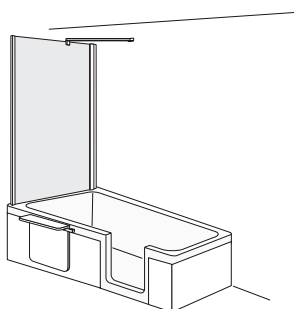

Pokyny

Sprchová zástěna Piccolo Step-in je vhodná pouze na vanu Piccolo Step-in.

PICCOLO Step-in

Boční díl ke kombinaci se skládací sprchovou zástěnou jedno-, dvoudílnou a pro rohovou „U“ variantu

pohled

pohled shora