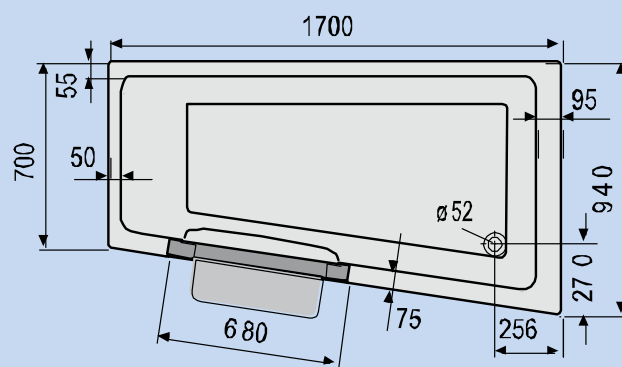

...dokonalé uvolnění pro všechny členy rodiny

PICCOLO Step-in

Technické informace

- ❖ Vana je vyrobena z kvalitního sanitárního akrylátu ve zpevněném a vyztuženém provedení GFK o garantované síle 4-5 mm
- ❖ Možnost usazení do vanového nosiče
- ❖ Profil zástěn v provedení matný chrom 070 bílý 001, design chrom Platinum Silber 062
- ❖ Zástěny z tvrzeného bezpečnostního skla v provedení čirém 551 a mléčném Edelsatin 583 s možností povrchové úpravy skla CLEARtec 751 popř. 783
- ❖ Vana je dodána včetně předmontovaných vanových nožiček a servomechanického zařízení s kontrolním čidlem
- ❖ Nutný přívod 230V/50Hz - 16A IP65 , trafo je součástí technického řešení a dodávky vany
- ❖ Objem vany 175 litrů , váha 45 kg

pohled shora 608.200200

pohled shora 608.200100

Vana PICCOLO Step-in

vana s odnímatelnými dvířky

pohled shora 608.200100

pohled z boku 608.200100

a = stavební výška vany 600 mm
b = stavební výška vany se styropěnovým nosičem 600 mm

pohled shora 608.200200

pohled z boku 608.200200

Vany

Délka	Vanová konstrukce	Šířka	Hloubka vany	Objem v litrech (cca)	Váha v kg (cca)	Objednáací číslo	Cena bílá barva
1700	včetně/-	940/700	460	175	45	608.200100	3 500,-
1700	včetně/-	700/940	460	175	45	608.200200	3 500,-