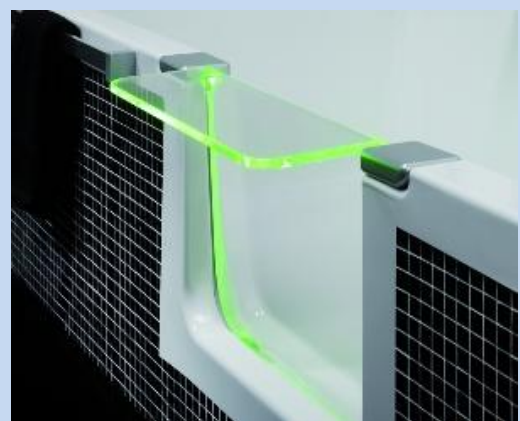

PICCOLO Step-in

Dokonale univerzální, použitelná do obou rohů , ale i na stěnu s maximálním prostorem pro sprchování

Piccolo Step-In nabízí naprosto jednoduchou obsluhu odnímání bočního dílu , nebo chcete-li vstupních dvířek s jejich opětovným nasazením.

LED-diody integrované v obvodu dvířek vizuálně signalizují správné usazení dvířek do polohy uzavření , stejně tak při jejich uvolnění.

Těsnění umístěné po obvodu dvířek dokonale zapadá do osazení vany a zaručuje tak absolutní těsnost .