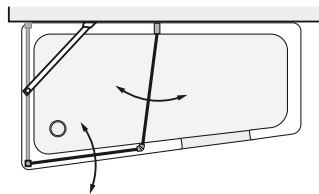

PICCOLO Step-in

rohový vstup ke kombinaci s bočním dílem

pohled

Základní cena v €

WEM	Šířka	Model	Výška	Objednací číslo upevnění vlevo	Objednací číslo upevnění vpravo	Matný chrom/ESG sklo	bílá/ESG sklo	Platinum/ESG sklo
libovolně	710-780	rohový vstup s bočním dílem/U-kabina	1500	323.321251	323.321252	1 198,-	1 573,-	1 573,-