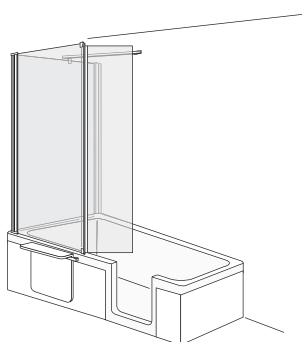

Sprchová zástěna Piccolo Step-in se hodí jen na vanu Piccolo Step-in.

pohled ze předu

pohled shora
upevnění vlevo

Základní cena v €

WEM	Šířka	Model	Výška	Objednací číslo upevnění vlevo	Objednací číslo upevnění vpravo	Matný chrom/ESG sklo	bílá/ESG sklo	Platinum/ESG sklo
libovolná	710-780	rohový vstup	1500	323.321151	323.321152	1 198,-	1 573,-	1 573,-

Jiné rozměry

Šířka do	Výška	Model	Objednací číslo upevnění vlevo	Objednací číslo upevnění vpravo	Matný chrom/ESG sklo	bílá/ESG sklo	Platinum/ESG sklo
780	1000-1500	rohový vstup	323.321101	323.321102	1 378,-	1 753,-	1 753,-

PICCOLO Step-in

skladací sprchová zástěna ke kombinaci s přidávným bočním dílem

pohled na jednodílnou zástěnu

pohled na dvoudílnou zástěnu

a = stavební výška vany 600 mm
b = stavební výška vany se styropěnovým nosičem 600 mm