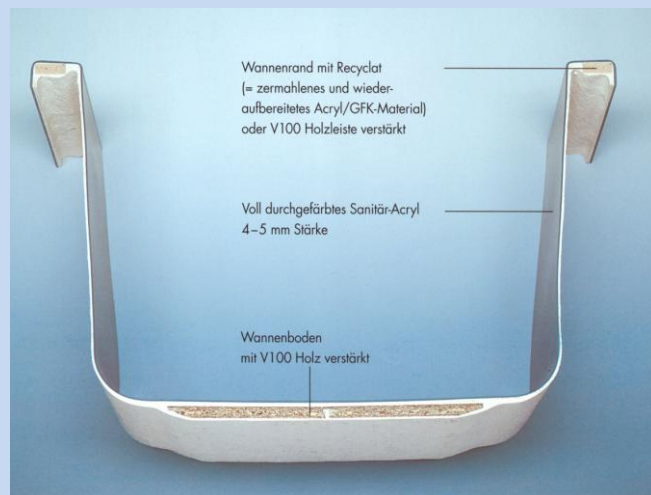

Těsnění umístěné po obvodu dvířek dokonale zapadá do osazení vany a zaručuje tak absolutní těsnost .

PICCOLO Step-in

Prodejní argumenty

- ❖ Minimální požadavek na potřebu místa
- ❖ Šmrncovní Walk-in řešení
- ❖ Velká komfortní sprchová zóna
- ❖ Při odložení dvířek do integrovaného držáku slouží jejich část jako odkládací polička
- ❖ Při usazení dvířek do vany slouží držák např. pro odložení ručníku
- ❖ Velká možnost různých typů vanových zástěn 1-dílné, 2-dílné včetně bočního dílu pro instalaci vany na stěnu, možnost kombinace pro vytvoření klasického sprchového koutu
- ❖ Volitelný výběr odpadních garnitur v různém provedení včetně napouštění přepadem
- ❖ Jednoduchá údržba a čištění

...dokonalé uvolnění pro všechny členy rodiny

PICCOLO Step-in

Technické informace

- ❖ Vana je vyrobena z kvalitního sanitárního akrylátu ve zpevněném a vyztuženém provedení GFK o garantované síle 4-5 mm
- ❖ Možnost usazení do vanového nosiče
- ❖ Profil zástěn v provedení matný chrom 070 bílý 001, design chrom Platinum Silber 062
- ❖ Zástěny z tvrzeného bezpečnostního skla v provedení čirém 551 a mléčném Edelsatin 583 s možností povrchové úpravy skla CLEARtec 751 popř. 783
- ❖ Vana je dodána včetně předmontovaných vanových nožiček a servomechanického zařízení s kontrolním čidlem
- ❖ Nutný přívod 230V/50Hz - 16A IP65 , trafo je součástí technického řešení a dodávky vany
- ❖ Objem vany 175 litrů , váha 45 kg

pohled shora 608.200200

pohled shora 608.200100

Vana PICCOLO Step-in

vana s odnímatelnými dvířky

pohled shora 608.200100

pohled z boku 608.200100

a = stavební výška vany 600 mm
b = stavební výška vany se styropěnovým nosičem 600 mm