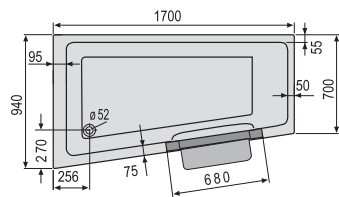

...dokonalé uvolnění pro všechny členy rodiny

PICCOLO Step-in

Technické informace

- ❖ Vana je vyrobena z kvalitního sanitárního akrylátu ve zpevněném a vyztuženém provedení GFK o garantované síle 4-5 mm
- ❖ Možnost usazení do vanového nosiče
- ❖ Profil zástěn v provedení matný chrom 070 bílý 001, design chrom Platinum Silber 062
- ❖ Zástěny z tvrzeného bezpečnostního skla v provedení čirém 551 a mléčném Edelsatin 583 s možností povrchové úpravy skla CLEARtec 751 popř. 783
- ❖ Vana je dodána včetně předmontovaných vanových nožiček a servomechanického zařízení s kontrolním čidlem
- ❖ Nutný přívod 230V/50Hz - 16A IP65 , trafo je součástí technického řešení a dodávky vany
- ❖ Objem vany 175 litrů , váha 45 kg

pohled shora 608.200200

pohled shora 608.200100

Vana PICCOLO Step-in

vana s odnímatelnými dvířky

pohled shora 608.200100

pohled z boku 608.200100

a = stavební výška vany 600 mm
b = stavební výška vany se styropěnovým nosičem 600 mm

pohled shora 608.200200

pohled z boku 608.200200

Vany

Délka	Vanová konstrukce	Šířka	Hloubka vany	Objem v litrech (cca)	Váha v kg (cca)	Objednáací číslo	Cena bílá barva
1700	včetně/-	940/700	460	175	45	608.200100	3 500,-
1700	včetně/-	700/940	460	175	45	608.200200	3 500,-