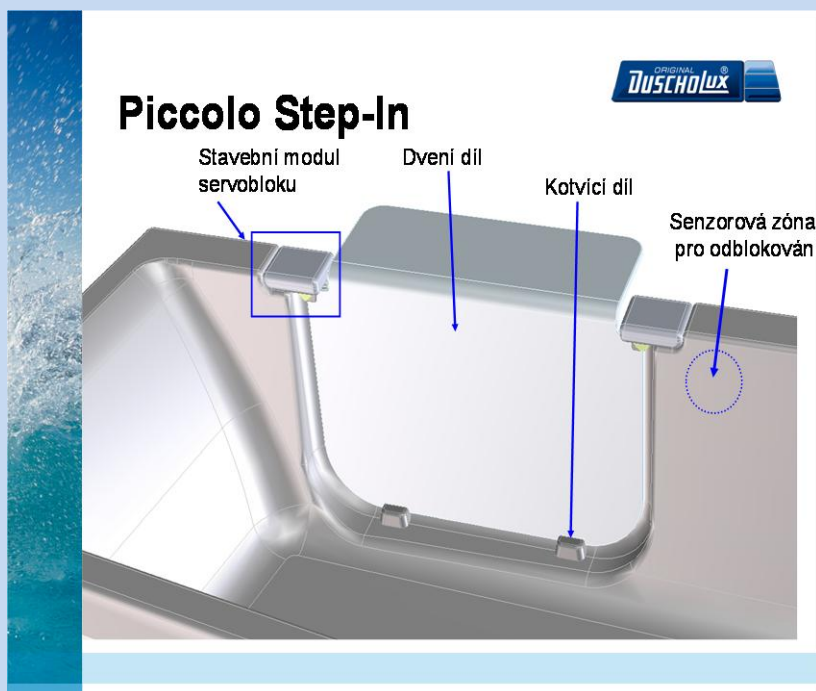

Piccolo Step-In nabízí naprosto jednoduchou obsluhu odnímání bočního dílu , nebo chcete-li vstupních dvířek s jejich opětovným nasazením.

LED-diody integrované v obvodu dvířek vizuálně signalizují správné usazení dvířek do polohy uzavření , stejně tak při jejich uvolnění.

Těsnění umístěné po obvodu dvířek dokonale zapadá do osazení vany a zaručuje tak absolutní těsnost .

PICCOLO Step-in

Prodejní argumenty

- ❖ Minimální požadavek na potřebu místa
- ❖ Šmrncovní Walk-in řešení
- ❖ Velká komfortní sprchová zóna
- ❖ Při odložení dvířek do integrovaného držáku slouží jejich část jako odkládací polička
- ❖ Při usazení dvířek do vany slouží držák např. pro odložení ručníku
- ❖ Velká možnost různých typů vanových zástěn 1-dílné, 2-dílné včetně bočního dílu pro instalaci vany na stěnu, možnost kombinace pro vytvoření klasického sprchového koutu
- ❖ Volitelný výběr odpadních garnitur v různém provedení včetně napouštění přepadem
- ❖ Jednoduchá údržba a čištění

...dokonalé uvolnění pro všechny členy rodiny

PICCOLO Step-in

Technické informace

- ❖ Vana je vyrobena z kvalitního sanitárního akrylátu ve zpevněném a vyztuženém provedení GFK o garantované síle 4-5 mm
- ❖ Možnost usazení do vanového nosiče
- ❖ Profil zástěn v provedení matný chrom 070 bílý 001, design chrom Platinum Silber 062
- ❖ Zástěny z tvrzeného bezpečnostního skla v provedení čirém 551 a mléčném Edelsatin 583 s možností povrchové úpravy skla CLEARtec 751 popř. 783
- ❖ Vana je dodána včetně předmontovaných vanových nožiček a servomechanického zařízení s kontrolním čidlem
- ❖ Nutný přívod 230V/50Hz - 16A IP65 , trafo je součástí technického řešení a dodávky vany
- ❖ Objem vany 175 litrů , váha 45 kg

pohled shora 608.200200

pohled shora 608.200100

Vana PICCOLO Step-in

vana s odnímatelnými dvířky

pohled shora 608.200100

pohled z boku 608.200100

a = stavební výška vany 600 mm
b = stavební výška vany se styropěnovým nosičem 600 mm