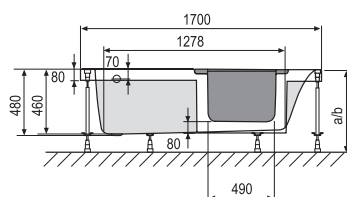

pohled shora 608.200200

pohled shora 608.200100

Vana PICCOLO Step-in

vana s odnímatelnými dvířky

pohled shora 608.200100

pohled z boku 608.200100

a = stavební výška vany 600 mm
b = stavební výška vany se styropěnovým nosičem 600 mm

pohled shora 608.200200

pohled z boku 608.200200

Vany

Délka	Vanová konstrukce	Šířka	Hloubka vany	Objem v litrech (cca)	Váha v kg (cca)	Objednáací číslo	Cena bílá barva
1700	včetně/-	940/700	460	175	45	608.200100	3 500,-
1700	včetně/-	700/940	460	175	45	608.200200	3 500,-