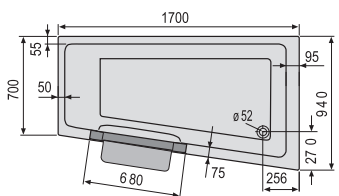

...dokonalé uvolnění pro všechny členy rodiny

PICCOLO Step-in

Technické informace

- ❖ Vana je vyrobena z kvalitního sanitárního akrylátu ve zpevněném a vyztuženém provedení GFK o garantované síle 4-5 mm
- ❖ Možnost usazení do vanového nosiče
- ❖ Profil zástěn v provedení matný chrom 070 bílý 001, design chrom Platinum Silber 062
- ❖ Zástěny z tvrzeného bezpečnostního skla v provedení čirém 551 a mléčném Edelsatin 583 s možností povrchové úpravy skla CLEARtec 751 popř. 783
- ❖ Vana je dodána včetně předmontovaných vanových nožiček a servomechanického zařízení s kontrolním čidlem
- ❖ Nutný přívod 230V/50Hz - 16A IP65 , trafo je součástí technického řešení a dodávky vany
- ❖ Objem vany 175 litrů , váha 45 kg

pohled shora 608.200200

pohled shora 608.200100

Vana PICCOLO Step-in

vana s odnímatelnými dvířky

pohled shora 608.200100

pohled z boku 608.200100

a = stavební výška vany 600 mm
b = stavební výška vany se styropěnovým nosičem 600 mm

pohled shora 608.200200

pohled z boku 608.200200

Vany

Délka	Vanová konstrukce	Šířka	Hloubka vany	Objem v litrech (cca)	Váha v kg (cca)	Objednáací číslo	Cena bílá barva
1700	včetně/-	940/700	460	175	45	608.200100	3 500,-
1700	včetně/-	700/940	460	175	45	608.200200	3 500,-