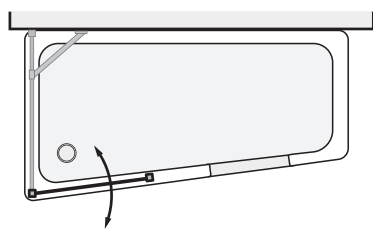

PICCOLO Step-in

skladací sprchová zástěna ke kombinaci s přidávným bočním dílem

pohled na jednodílnou zástěnu

pohled na dvoudílnou zástěnu

a = stavební výška vany 600 mm
b = stavební výška vany se styropěnovým nosičem 600 mm